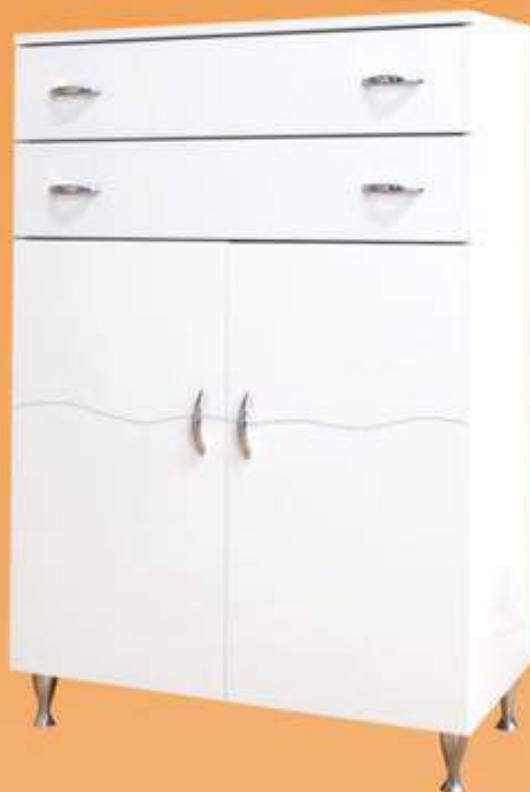

Art. 11 bis
Lucido Bianco con onda
Misure: 102x73x35