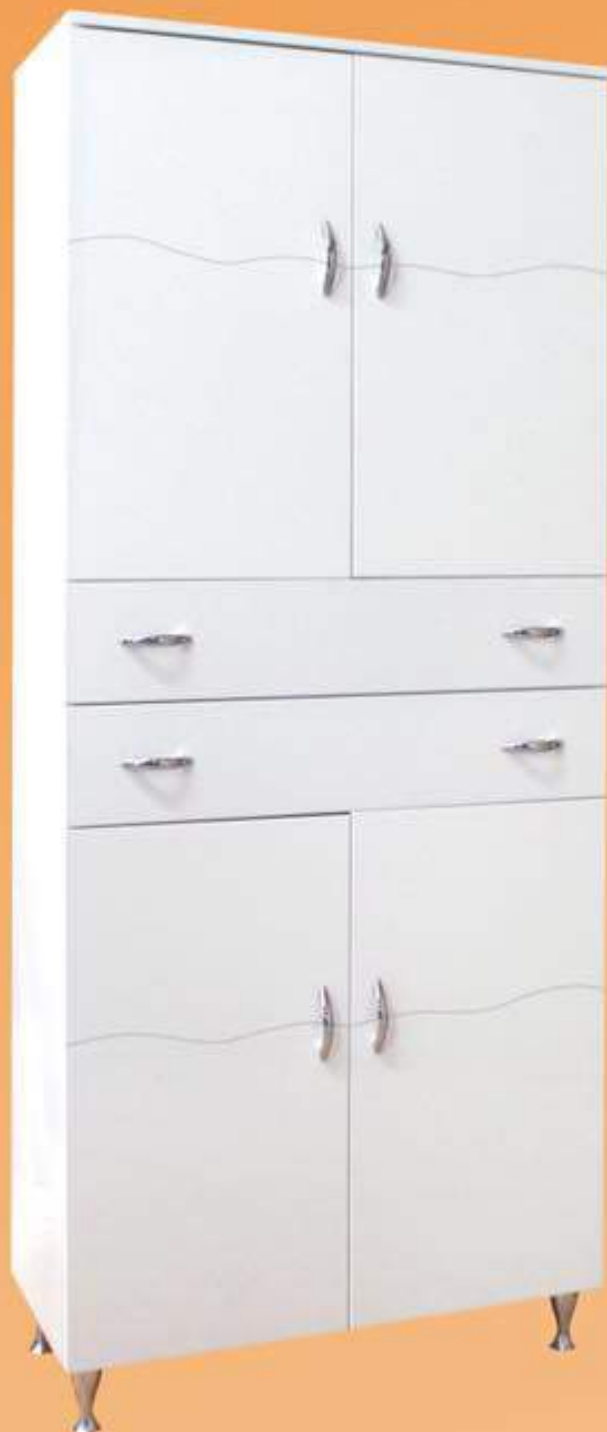

Art. 10 bis
Lucido Bianco
con onda
Misure: 163x73x35